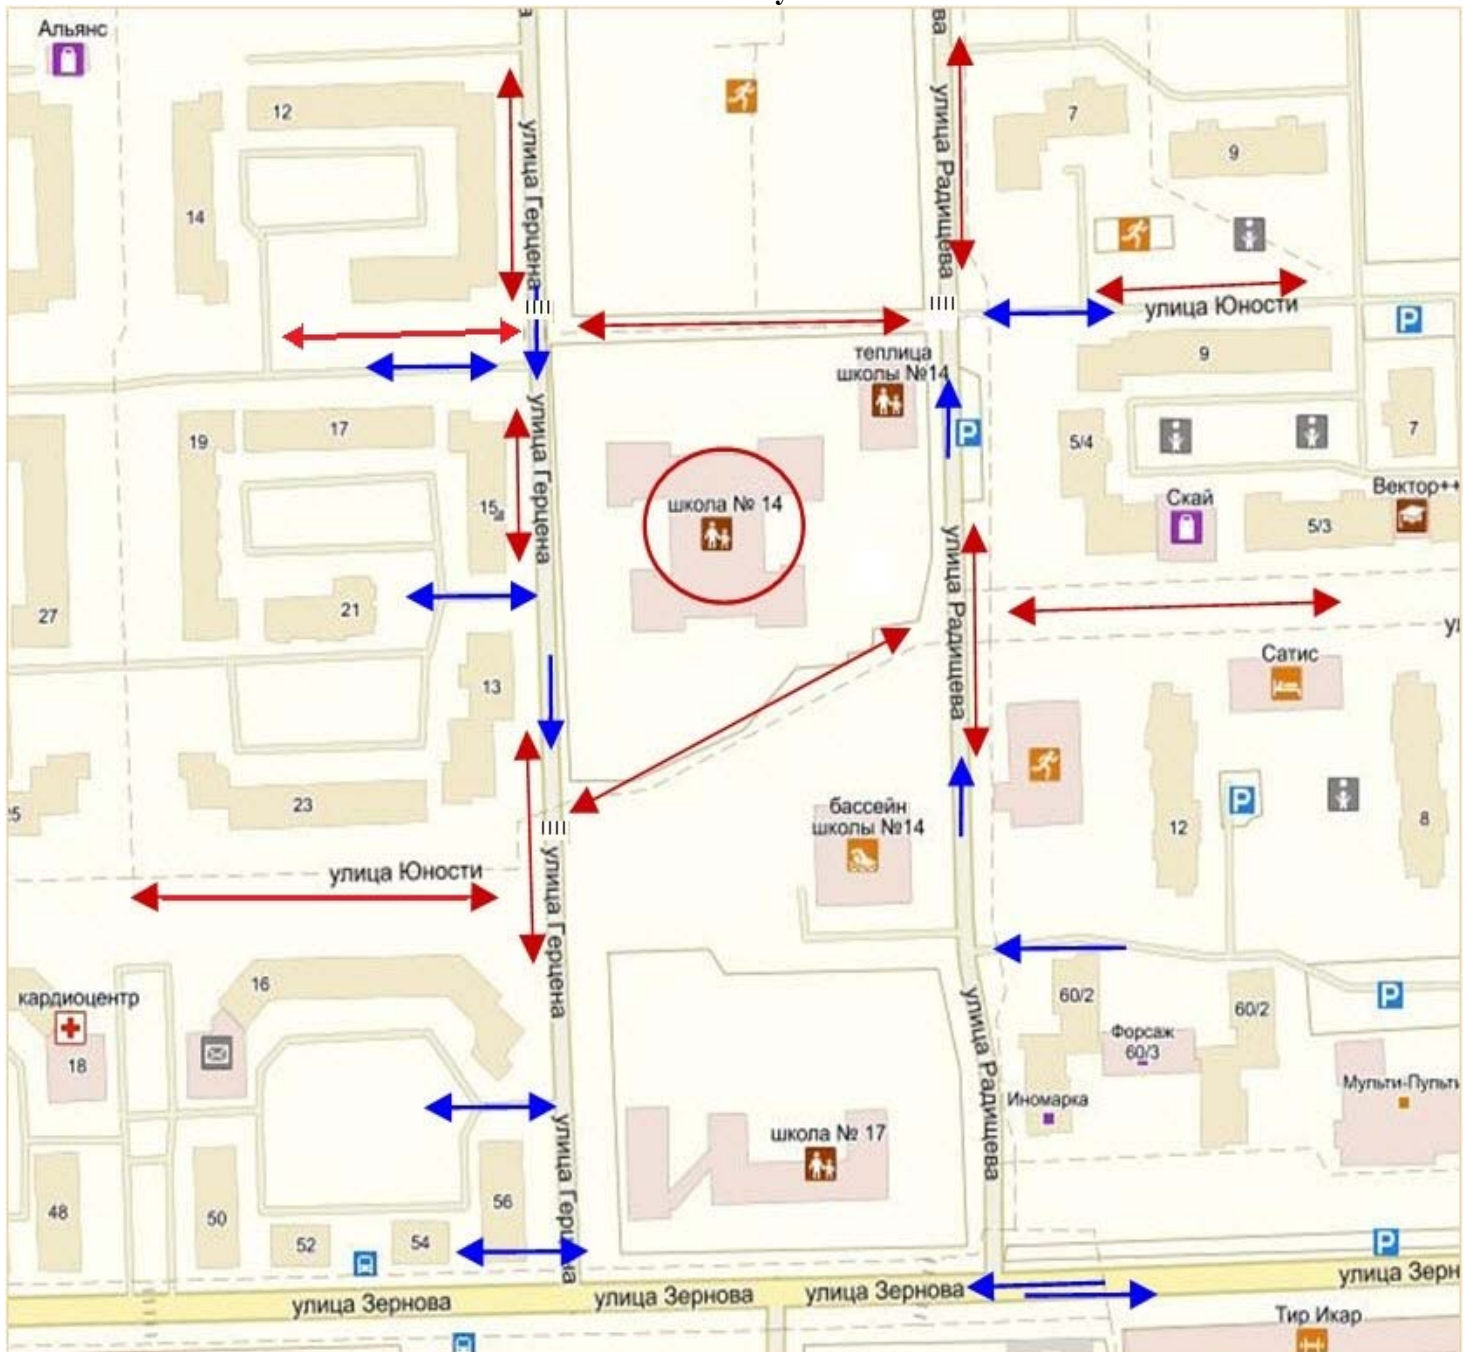

Муниципальное бюджетное общеобразовательное учреждение
«Школа № 14» города Сарова

Схема безопасных маршрутов детей «ДОМ-ШКОЛА-ДОМ»
2018-2019 уч.г.

- - место расположения МБОУ Школа №14
- ↔ - пути движения детей
- - пути движения транспортных средств